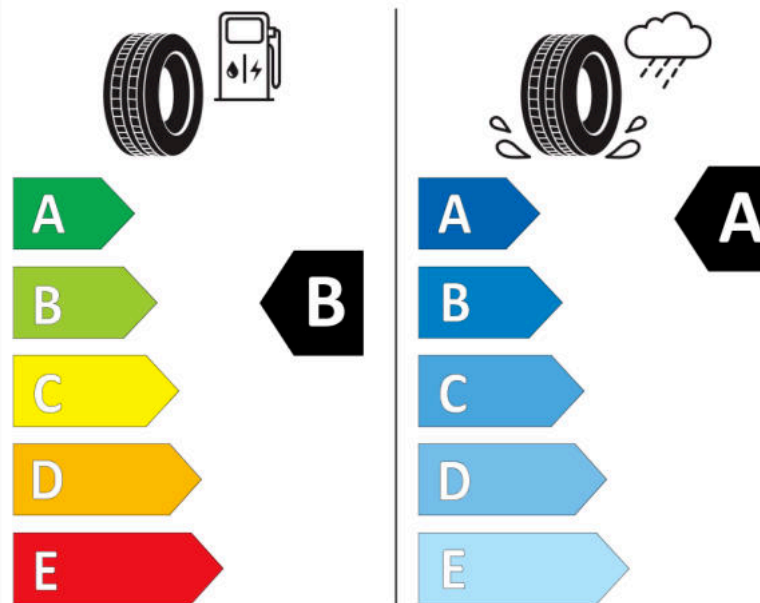

Δελτίο Πληροφοριών Προϊόντος

ΚΑΝΟΝΙΣΜΟΣ (ΕΕ) 2020/740

Μάρκα	MICHELIN
Εμπορική ονομασία	PILOT SPORT 4 SUV AMO-S
Αναγνωριστικό μοντέλου	956060
Διάσταση	235/45R21
Δείκτης ικανότητας φόρτωσης	101
Σύμβολο κατηγορίας ταχύτητας	Y
Κατηγορία ως προς την εξοικονόμηση καυσίμου	B
Κατηγορία ως προς την πρόσφυση του ελαστικού σε υγρό οδόστρωμα	A
Κατηγορία εξωτερικού θορύβου κύλισης	B
Τιμή εξωτερικού θορύβου κύλισης	72 dB
Ελαστικό για χρήση σε συνθήκες έντονης χιονόπτωσης	Όχι
Ελαστικό πρόσφυσης στον πάγο	Όχι
Ημερομηνία έναρξης παραγωγής	39/18
Ημερομηνία λήξης παραγωγής	
Κατηγορία Φορτίου	XL
Επιπλέον πληροφορίες	235/45 R21 101Y XL PILOT SPORT 4 SUV ACOUSTIC MO-S MI

ENERG

MICHELIN

956060

235/45R21 101 Y

C1

2020/740